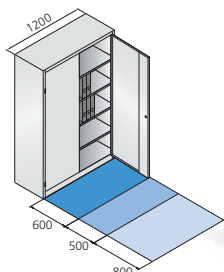

cena netto

2046,- zł

Wizualizacja powierzchni użytkowej przy zastosowaniu szaf w małych pomieszczeniach

Szafy z drzwiami przesuwными i żaluzjowymi

Porównanie: szafa z drzwiami skrzydłowymi

Ok. 30% mniej powierzchni funkcjonalnej w porównaniu ze zwykłą szafą z drzwiami skrzydłowymi

- = strefa funkcyjna
- = strefa użytkownika
- = strefa ruchu

cena netto

1450,- zł

Szafy żaluzjowe z przestawnymi półkami

Półki dostarczane są w kolorze antracytowym RAL 7021, maksymalne obciążenie półki 50 kg

do szerokości	Rzędy		Cena netto zł
1000	2	3202-811	333,-
1200	3	3203-811	354,-

Wysuwana półka poniżej półki na segregatory

do szerokości			Cena netto zł
1000	3202-871	200,-	
1200	3203-871	205,-	

Dodatkowe półki Stal powlekana, standardowo w kolorze antracytowym