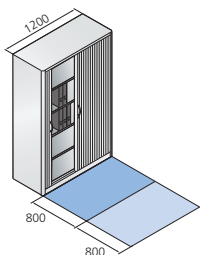

cena netto

2046,- zł

Wizualizacja powierzchni użytkowej przy zastosowaniu szaf w małych pomieszczeniach

Szafy z drzwiami przesuwными i żaluzjowymi

Porównanie: szafa z drzwiami skrzydłowymi

Ok. 30% mniej powierzchni funkcjonalnej w porównaniu ze zwykłą szafą z drzwiami skrzydłowymi

do szerokości	Rzędy		Cena netto zł
1000	2	3202-811	333,-
1200	3	3203-811	354,-

Wysuwana półka poniżej półki na segregatory

do szerokości			Cena netto zł
1000	3202-871	200,-	
1200	3203-871	205,-	

Dodatkowe półki Stal powlekana, standardowo w kolorze antracytowym